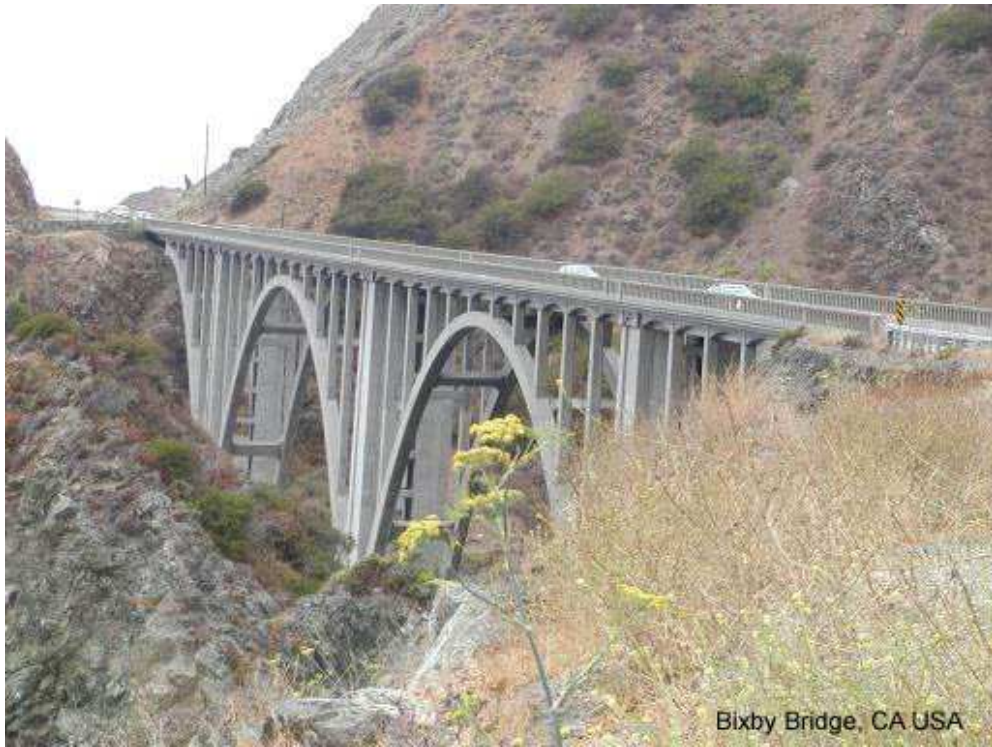

Jordi 5

20-03-06

19:33h

PRF  
92NRTJ

- A: Simple
- Serisest
- Natural
- B: Mountain ✓
- D: Montaña ✓

-  Montaña Nevada
- Cansas inchada  de nevado alrededor

**Target's name: Bixbi bridge CA**

[www.rvgalleries.com](http://www.rvgalleries.com) / PRF-92NRTJ / 20-03-06-a