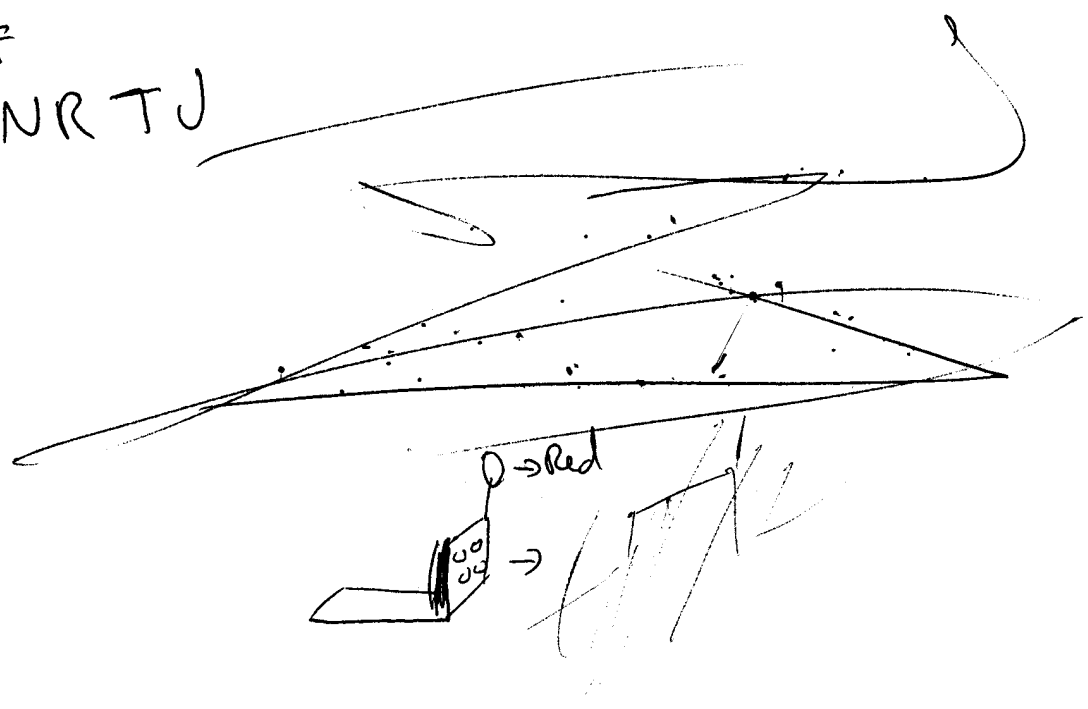

DATA: TYPE 2

PS - Molesto suida
empiezo a hacer rápido

ES - Nervioso

AP - No AP.

Jorn 4
28-03-06A
19:30h

PRF
92NR TJ

A: Simplex
Hard
Moviente x D
B: Matim ✓

D = Objeto
Contacto.

P3

- Cortadora, segadora
Cuchillas