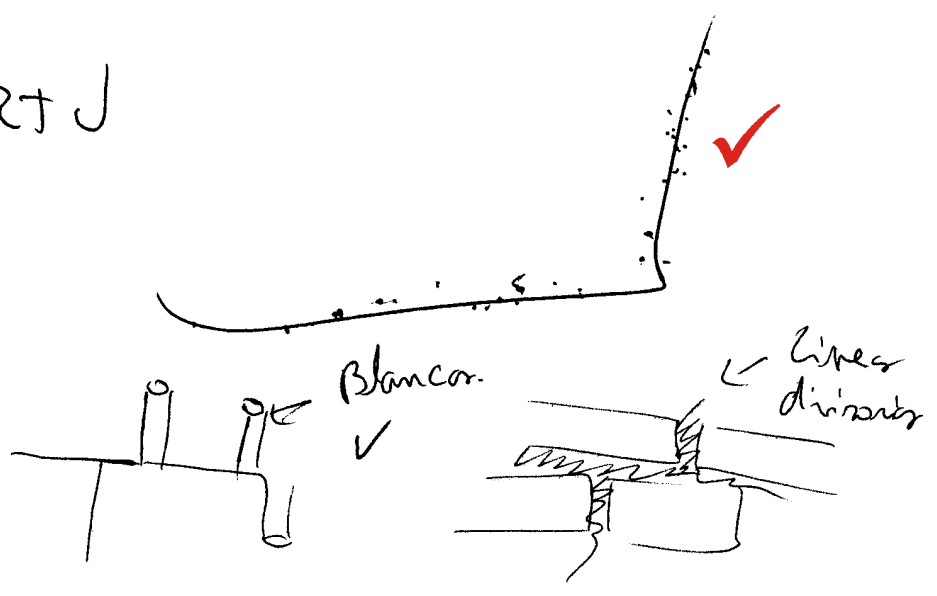

- Pila  Azul oscuro ✓

Mecha blanca

Base

Tap

DATA: TYPE 2

PS - Modelo por render  
ES - Nervioso  
AP - No AP

JORN 3  
20-03-06 A  
19:26 h

PRF  
92NRTJ

- A: Simple ✓
- Hard ✓
- Artificial ✓
- B: Structure ✓
- C: Bajizo
- Cala tej.
- Textura techo
- otra vista

P3

- Estructura tridimensional con mucho hueco y ✓  
complejo.
- Interior edificio, pasillos oscuros como laberinto.

Jordi 5

20-03-06

19:33h

PRF  
92NRTJ

- A: Simple
- Serisest
- Natural
- B: Mountain ✓
- D: Montaña ✓

-  Montaña Nevada
- Cansas inchada  de nevado alrededor

**Target's name: Bixbi bridge CA**

[www.rvgalleries.com](http://www.rvgalleries.com) / PRF-92NRTJ / 20-03-06-a