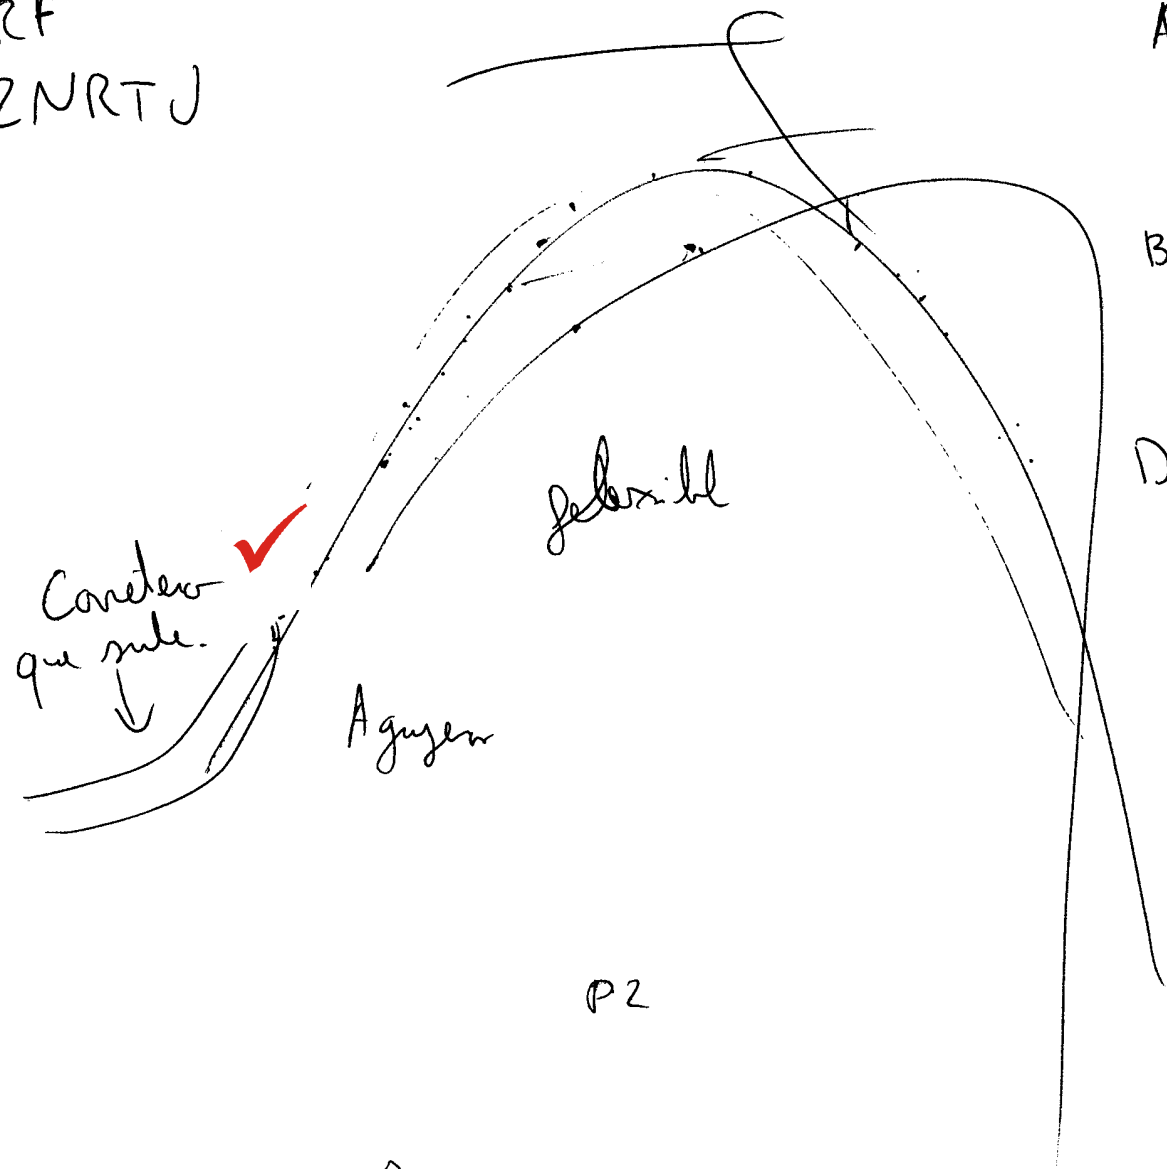

P3

- Cortadora, segadora  
Cuchillas

Mansón muy clara color trigo.

AOL Segadora Cogetrigo  
y col en saw.

DATA: TYPE 2

PS-Molestos por ruido

ES-Nervios, hago presión rápida

AP-Nº AP.

Jordi 5

20-03-06

19:33h

PRF  
92NRTJ

- A: Simple
- Serisest
- Natural
- B: Mountain ✓
- D: Montaña ✓

-  Montaña Nevada
- Cansas inchada  de nevado alrededor

**Target's name: Bixbi bridge CA**

[www.rvgalleries.com](http://www.rvgalleries.com) / PRF-92NRTJ / 20-03-06-a